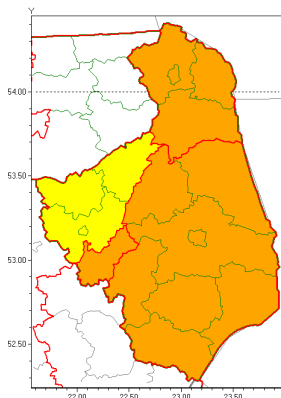

Zasięg ostrzeżeń w województwie

Intensywne opady śniegu
2021-01-25 14:00

Oblodzenie
2021-01-25 14:00

Zawieje/zamiecie śnieżne
2021-01-25 14:00

WOJEWÓDZTWO PODLASKIE
OSTRZEŻENIA METEOROLOGICZNE ZBIORCZO NR 20
WYKAZ OBLÓŻONYCH I ZAWIEJANYCH OSTRZEŻENIAMI
o godz. 14:00 dnia 25.01.2021

Zjawisko/Stopień zagrożenia	Zawieje/zamiecie śnieżne/1
Obszar (w nawiasie numer ostrzeżenia dla powiatu)	powiaty: augustowski(13), białostocki(15), Białystok(15), bielski(16), hajnowski(15), moniecki(15), sejneński(13), siemiatycki(16), sokólski(13), suwalski(13), Suwałki(13), wysokomazowiecki(15)
Ważność	od godz. 21:00 dnia 25.01.2021 do godz. 21:00 dnia 26.01.2021
Prawdopodobieństwo	80%
Przebieg	Przewiduje się zawieje i zamiecie śnieżne spowodowane przez północno-zachodni wiatr o średniej prędkości od 25 km/h do 40 km/h, w porywach do 65 km/h oraz okresami opadów śniegu.
SMS	IMGW-PIB OSTRZEŻENIA: ZAMIECIE ŚNIEŻNE NA/1 podlaskie (12 powiatów) od 21:00/25.01 do 21:00/26.01.2021 wiatr 40 km/h, porywy 65 km/h. Dotyczy powiatów: augustowski, białostocki, Białystok, bielski, hajnowski, moniecki, sejneński, siemiatycki, sokólski, suwalski, Suwałki i wysokomazowiecki.
RSO	Woj. podlaskie (12 powiatów), IMGW-PIB wydał ostrzeżenia pierwszego stopnia o zawiejach i zamieciach śnieżnych
Uwagi	Brak.
Zjawisko/Stopień zagrożenia	Oblodzenie/1
Obszar (w nawiasie numer ostrzeżenia dla powiatu)	powiaty: białostocki(14), Białystok(14), bielski(15), grajewski(14), hajnowski(14), kolneński(14), Łomża(14), łomżyński(14), moniecki(14), siemiatycki(15), sokólski(12), wysokomazowiecki(14), zambrowski(14)