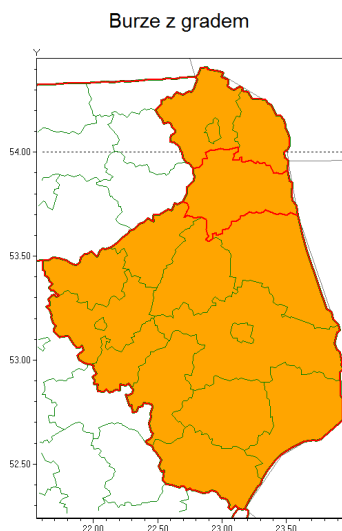

### Zasięg ostrzeżenia w województwie

### Ostrzeżenie meteorologiczne Nr 70

<b>Nazwa biura</b>	IMGW-PIB Centralne Biuro Prognoz Meteorologicznych - Wydział w Białymstoku
<b>Zjawisko/stopień zagrożenia</b>	Burze z gradem/ 2
<b>Obszar</b>	województwo podlaskie <b>powiat augustowski</b>
<b>Ważność</b>	od godz. 10:00 dnia 16.07.2021 do godz. 24:00 dnia 16.07.2021
<b>Przebieg</b>	Prognozowane są burze, którym miejscami będą towarzyszyć ulewne opady deszczu od 30 mm do 40 mm, lokalnie do 50 mm oraz porywy wiatru do 90 km/h. Miejscami grad.
<b>Prawdopodobieństwo wystąpienia zjawiska(%)</b>	80%
<b>Uwagi</b>	Brak.
<b>Dyrektor synoptyk IMGW-PIB</b>	Wiesław Winnicki
<b>Godzina i data wydania</b>	godz. 06:55 dnia 16.07.2021
<b>SMS</b>	IMGW-PIB OSTRZEGA: BURZE Z GRADEM/2 podlaskie/augustowski od 10:00/16.07 do 24:00/16.07.2021 deszcz 50 mm, grad, porywy 90 km/h.