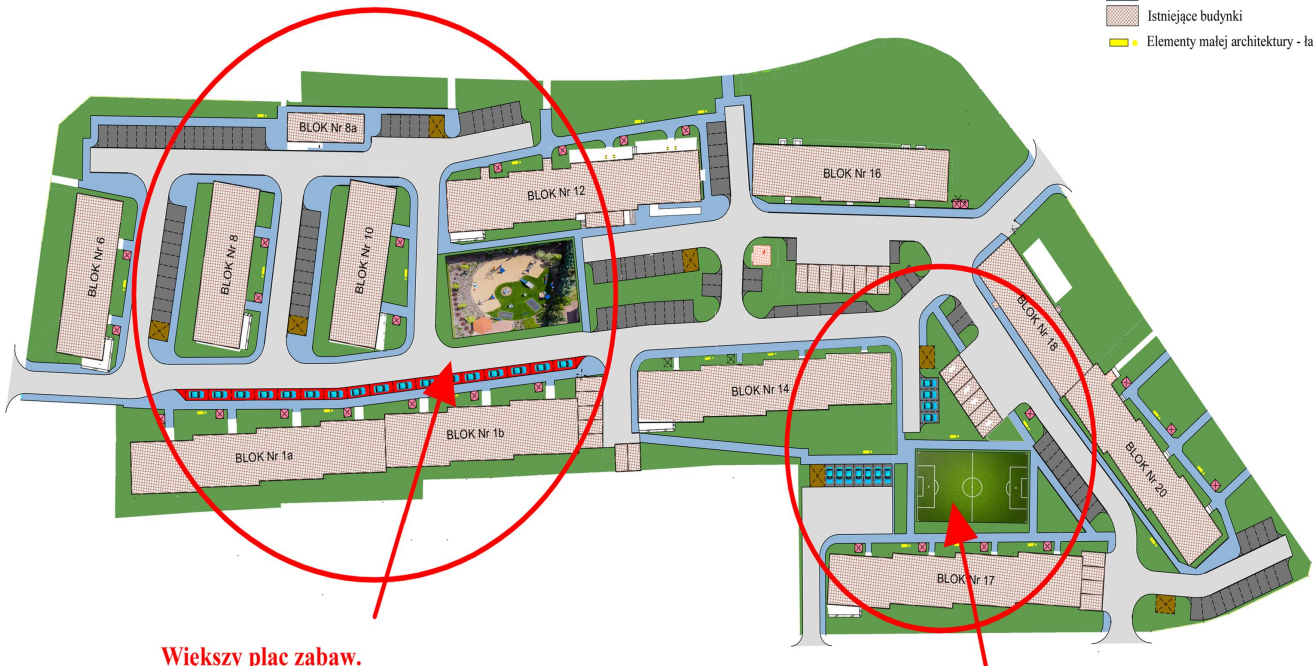

KONCEPCJA 1

LEGENDA:

- Jezdnia manewrowa
- Miejsca parkingowe - 137 miejsc, w tym 7 dla osób niepełnosprawnych
- Zieleni
- Wiata śmietnikowa
- Chodnik
- Istniejące budynki
- Elementy małej architektury - ławki, kosze na śmieci

**Mniejszy plac zabaw.
Miejsca parkingowe prostopadłe do drogi w ilości: 17 szt.**

**Mniejsze boisko.
Miejsca parkingowe prostopadłe w ilości: 16 szt.**

KONCEPCJA 2

LEGENDA:

- Jezdnia manewrowa
- Miejsca parkingowe - 142 miejsca, w tym 7 dla osób niepełnosprawnych
- Zieleni
- Wiata śmietnikowa
- Chodnik
- Istniejące budynki
- Elementy małej architektury - ławki, kosze na śmieci

**Większy plac zabaw.
Miejsca parkingowe równoległe do drogi, wzdłuż bloków nr 1a i 1b w ilości: 17 szt.**

**Większe boisko.
Miejsca parkingowe prostopadłe w ilości: 12 szt.**