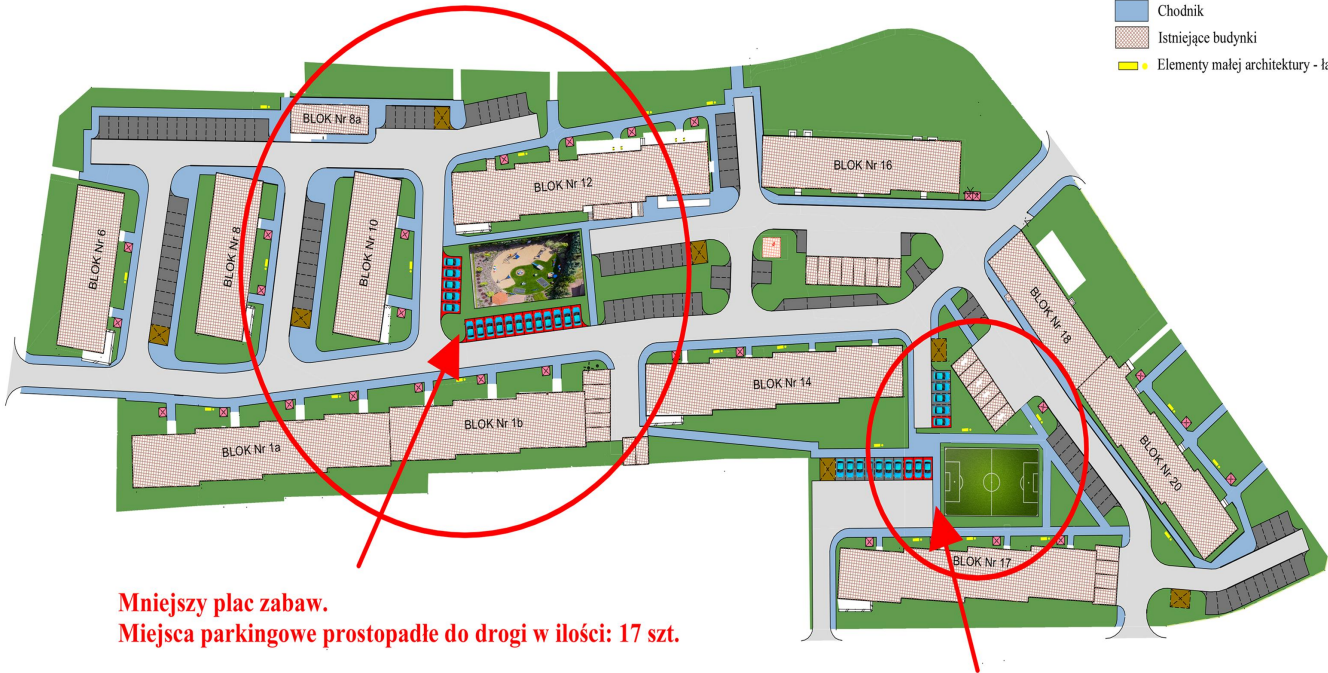

KONCEPCJA 1

LEGENDA:

- Jezdnia manewrowa
- Miejsca parkingowe - 137 miejsc, w tym 7 dla osób niepełnosprawnych
- Zieleni
- Wiata śmietnikowa
- Chodnik
- Istniejące budynki
- Elementy małej architektury - ławki, kosze na śmieci

**Mniejszy plac zabaw.
Miejsca parkingowe prostopadłe do drogi w ilości: 17 szt.**

**Mniejsze boisko.
Miejsca parkingowe prostopadłe w ilości: 16 szt.**

KONCEPCJA 2

LEGENDA:

- Jezdnia manewrowa
- Miejsca parkingowe - 142 miejsca, w tym 7 dla osób niepełnosprawnych
- Zieleni
- Wiata śmietnikowa
- Chodnik
- Istniejące budynki
- Elementy małej architektury - ławki, kosze na śmieci

**Większy plac zabaw.
Miejsca parkingowe równoległe do drogi, wzdłuż bloków nr 1a i 1b w ilości: 17 szt.**

**Większe boisko.
Miejsca parkingowe prostopadłe w ilości: 12 szt.**