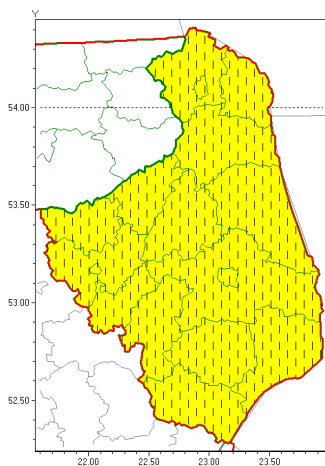

Zasięg ostrzeżenia w województwie

Przymrozki  
2021-04-26 13:57

**WOJEWÓDZTWO PODLASKIE**  
**OSTRZEŻENIA METEOROLOGICZNE ZBIORCZO NR 67**  
**WYKAZ OBIĘTOŚCI ZUSZYCH OSTRZEŻENI**  
**o godz. 13:57 dnia 26.04.2021**

<b>Zjawisko/Stopień zagrożenia</b>	Przymrozki/1 ZMIANA
<b>Obszar (w nawiasie numer ostrzeżenia dla powiatu)</b>	powiaty: augustowski(41), białostocki(43), Białystok(43), bielski(41), grajewski(42), hajnowski(40), kolneński(43), Łomża(45), łomżyński(45), moniecki(45), sejneński(41), siemiatycki(40), sokólski(43), suwalski(41), Suwałki(41), wysokomazowiecki(40), zambrowski(42)
<b>Ważność</b>	od godz. 13:57 dnia 26.04.2021 do godz. 08:00 dnia 28.04.2021
<b>Prawdopodobieństwo</b>	80%
<b>Przebieg</b>	Nadal miejscami prognozowany jest spadek temperatury powietrza do $-3^{\circ}\text{C}$ , $-4^{\circ}\text{C}$ , przy gruncie do $-7^{\circ}\text{C}$ . Temperatura maksymalna wyniesie od $5^{\circ}\text{C}$ do $8^{\circ}\text{C}$ .
<b>SMS</b>	IMGW-PIB OSTRZEŻENIA: PRZYMROZKI/1 podlaskie (wszystkie powiaty) od 13:57/26.04 do 08:00/28.04.2021 temp. min do $-4^{\circ}\text{C}$ st., przy gruncie do $-7^{\circ}\text{C}$ st, maks. $5-8^{\circ}\text{C}$ . Dotyczy powiatów: wszystkie powiaty.
<b>RSO</b>	Woj. podlaskie (wszystkie powiaty), IMGW-PIB wydał ostrzeżenie pierwszego stopnia o przymrozkach
<b>Uwagi</b>	Wydłużenie czasu trwania ostrzeżenia.
<b>Dyrektor synoptyk IMGW-PIB</b>	Karolina Kierklo