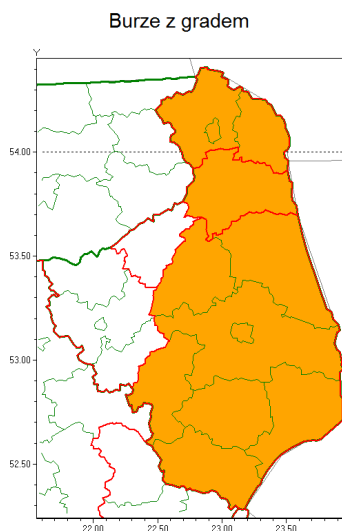

### Zasięg ostrzeżenia w województwie

### Ostrzeżenie meteorologiczne Nr 57

<b>Nazwa biura</b>	IMGW-PIB Centralne Biuro Prognoz Meteorologicznych - Wydział w Białymstoku
<b>Zjawisko/stopień zagrożenia</b>	Burze z gradem/ 2
<b>Obszar</b>	województwo podlaskie <b>powiat augustowski</b>
<b>Ważność</b>	od godz. 12:00 dnia 25.06.2021 do godz. 24:00 dnia 25.06.2021
<b>Przebieg</b>	Prognozowane są burze, którym miejscami będą towarzyszyć ulewne opady deszczu od 30 mm do 50 mm, lokalnie do 60 mm oraz porywy wiatru do 100 km/h. Miejscami grad.
<b>Prawdopodobieństwo wystąpienia zjawiska(%)</b>	80%
<b>Uwagi</b>	Brak.
<b>Dyrektor synoptyk IMGW-PIB</b>	Maciej Maciejewski
<b>Godzina i data wydania</b>	godz. 10:24 dnia 25.06.2021
<b>SMS</b>	IMGW-PIB OSTRZEŻENIE: BURZE Z GRADEM/2 podlaskie/augustowski od 12:00/25.06 do 24:00/25.06.2021 deszcz 60 mm, grad, porywy 100 km/h.